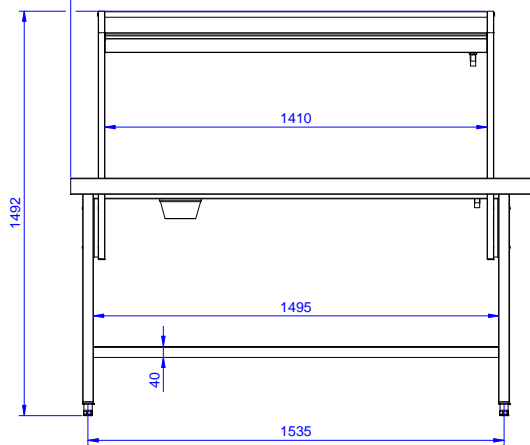

Omschrijving

Product Nr.

Sorteertafel van links naar rechts, met lengte aansluiting op de spoeltafel naar de afwasmachine. 60 mm hoog blad van roestvrijstaal AISI304 met driezijdig een blokprofiel voor korfgeleiding. Één korte zijde voorzien van een vlakke koppelrand voor het monteren van de sorteertafel aan de spoeltafel. In het blad een afvalgat met vlakke rubber afslagring. Boven de tafel een sorteerrek van roestvrijstalen buis 25x25 mm met roestvrijstalen blad, met een rondom lopende opstaande rand om lekken te voorkomen en met een centrale beugel zodat de afwaskorven naar twee zijden schuin geplaatst en omgekanteld kunnen worden. Poten van roestvrijstalen buis 40x40 mm met roestvrijstalen stelvoeten, hoogteverstelling +50/-50 mm. Onderregels aan drie zijden, zodat een afvalton of een bestek inweebak eenvoudig onder de tafel gereden kan worden.

Uitvoering

- De sorteertafel moet gecombineerd worden met de tussenspoeltafel of de rollenbaan met diepe bak, aan de aanvoerzijde van de afwasmachine.
- De sorteertafel is uitgevoerd met een etagère en een afvalgat voor het afvoeren van voedselresten, voor afzet en sortering op één ruimtebesparende tafel.

Goedkeuring

Front aanzicht

Zij aanzicht

Boven aanzicht

Algemene gegevens

Externe afmetingen, lengte 865485 (BHSTS17L)	1700 mm
Externe afmetingen, breedte	715 mm
Externe afmetingen, hoogte	1551 mm
Gewicht, netto	50 kg
Hoogte verstelling	-60/50 mm