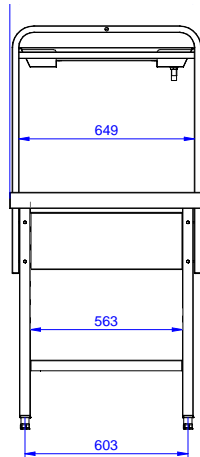

Omschrijving

Product Nr.

Sorteertafel van links naar rechts, met lengte aansluiting op de spoeltafel naar de afwasmachine. 60 mm hoog blad van roestvrijstaal AISI304 met driezijdig een blokprofiel voor korfgeleiding. Één korte zijde voorzien van een vlakke koppelrand voor het monteren van de sorteertafel aan de spoeltafel. In het blad een afvalgat met vlakke rubber afslagring. Boven de tafel een sorteerrek van roestvrijstalen buis 25x25 mm met roestvrijstalen blad, met een rondom lopende opstaande rand om lekken te voorkomen en met een centrale beugel zodat de afwaskorven naar twee zijden schuin geplaatst en omgekanteld kunnen worden. Poten van roestvrijstalen buis 40x40 mm met roestvrijstalen stelvoeten, hoogteverstelling +50/-50 mm. Onderregels aan drie zijden, zodat een afvalton of een bestek inweebak eenvoudig onder de tafel gereden kan worden.

Constructie

- Alle oppervlakken zijn glad en gepolijst uitgevoerd.
- Het bovenblad met rondom een opstaande rand, serviesgoed blijft daardoor stabiel op de tafel staan.
- Vervaardigd van roestvrijstaal AISI304 met poten van vierkante buis 40x40 mm.
- De sorteertafel is voorzien van een etagère voor schuine plaatsing van de afwaskorven, de afwaskorven kunnen zowel naar de bedieningszijde als naar de afwaszijde gekanteld kunnen worden.
- Aansluiting in lengte richting.
- Het blad is voorzien van een afvalgat met rubber afslagring.
- Als accessoire zijn leverbaar een dienbladrail, een bordenschraper, een bestekgoot voor geleiding van bestek naar een inweebbak en een extra tweede etagère voor afzet van borden of afwaskorven.

Goedkeuring

Front aanzicht

Zij aanzicht

Boven aanzicht

Algemene gegevens

Externe afmetingen, lengte 865485 (BHSTS17L)	1700 mm
Externe afmetingen, breedte	715 mm
Externe afmetingen, hoogte	1551 mm
Gewicht, netto	50 kg
Hoogte verstelling	-60/50 mm