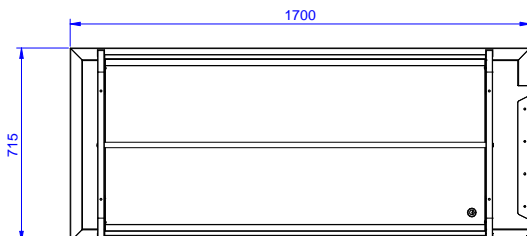

Handling system Sorteertafel links>rechts, lengte aansluiting, 1700x715 mm

ARTIKEL _____

MODEL _____

NAAM _____

SIS _____

AIA _____

865485 (BHSTS17L)

Sorteertafel 1700x715 mm, L>R, lengte aansluiting, sorteerrek, afvalgat met afslagring

Omschrijving

Product Nr.

Sorteertafel van links naar rechts, met lengte aansluiting op de spoeltafel naar de afwasmachine. 60 mm hoog blad van roestvrijstaal AISI304 met driezijdig een blokprofiel voor korfgeleiding. Één korte zijde voorzien van een vlakke koppelrand voor het monteren van de sorteertafel aan de spoeltafel. In het blad een afvalgat met vlakke rubber afslagring. Boven de tafel een sorteerrek van roestvrijstalen buis 25x25 mm met roestvrijstalen blad, met een rondom lopende opstaande rand om lekken te voorkomen en met een centrale beugel zodat de afwaskorven naar twee zijden schuin geplaatst en omgekanteld kunnen worden. Poten van roestvrijstalen buis 40x40 mm met roestvrijstalen stelvoeten, hoogteverstelling +50/-50 mm. Onderregels aan drie zijden, zodat een afvalton of een bestek inweebak eenvoudig onder de tafel gereden kan worden.

Uitvoering

- De sorteertafel moet gecombineerd worden met de tussenspoeltafel of de rollenbaan met diepe bak, aan de aanvoerzijde van de afwasmachine.
- De sorteertafel is uitgevoerd met een etagère en een afvalgat voor het afvoeren van voedselresten, voor afzet en sortering op één ruimtebesparende tafel.

Goedkeuring

Front aanzicht

Zij aanzicht

Boven aanzicht

Algemene gegevens

Externe afmetingen, lengte 865485 (BHSTS17L)	1700 mm
Externe afmetingen, breedte	715 mm
Externe afmetingen, hoogte	1551 mm
Gewicht, netto	50 kg
Hoogte verstelling	-60/50 mm